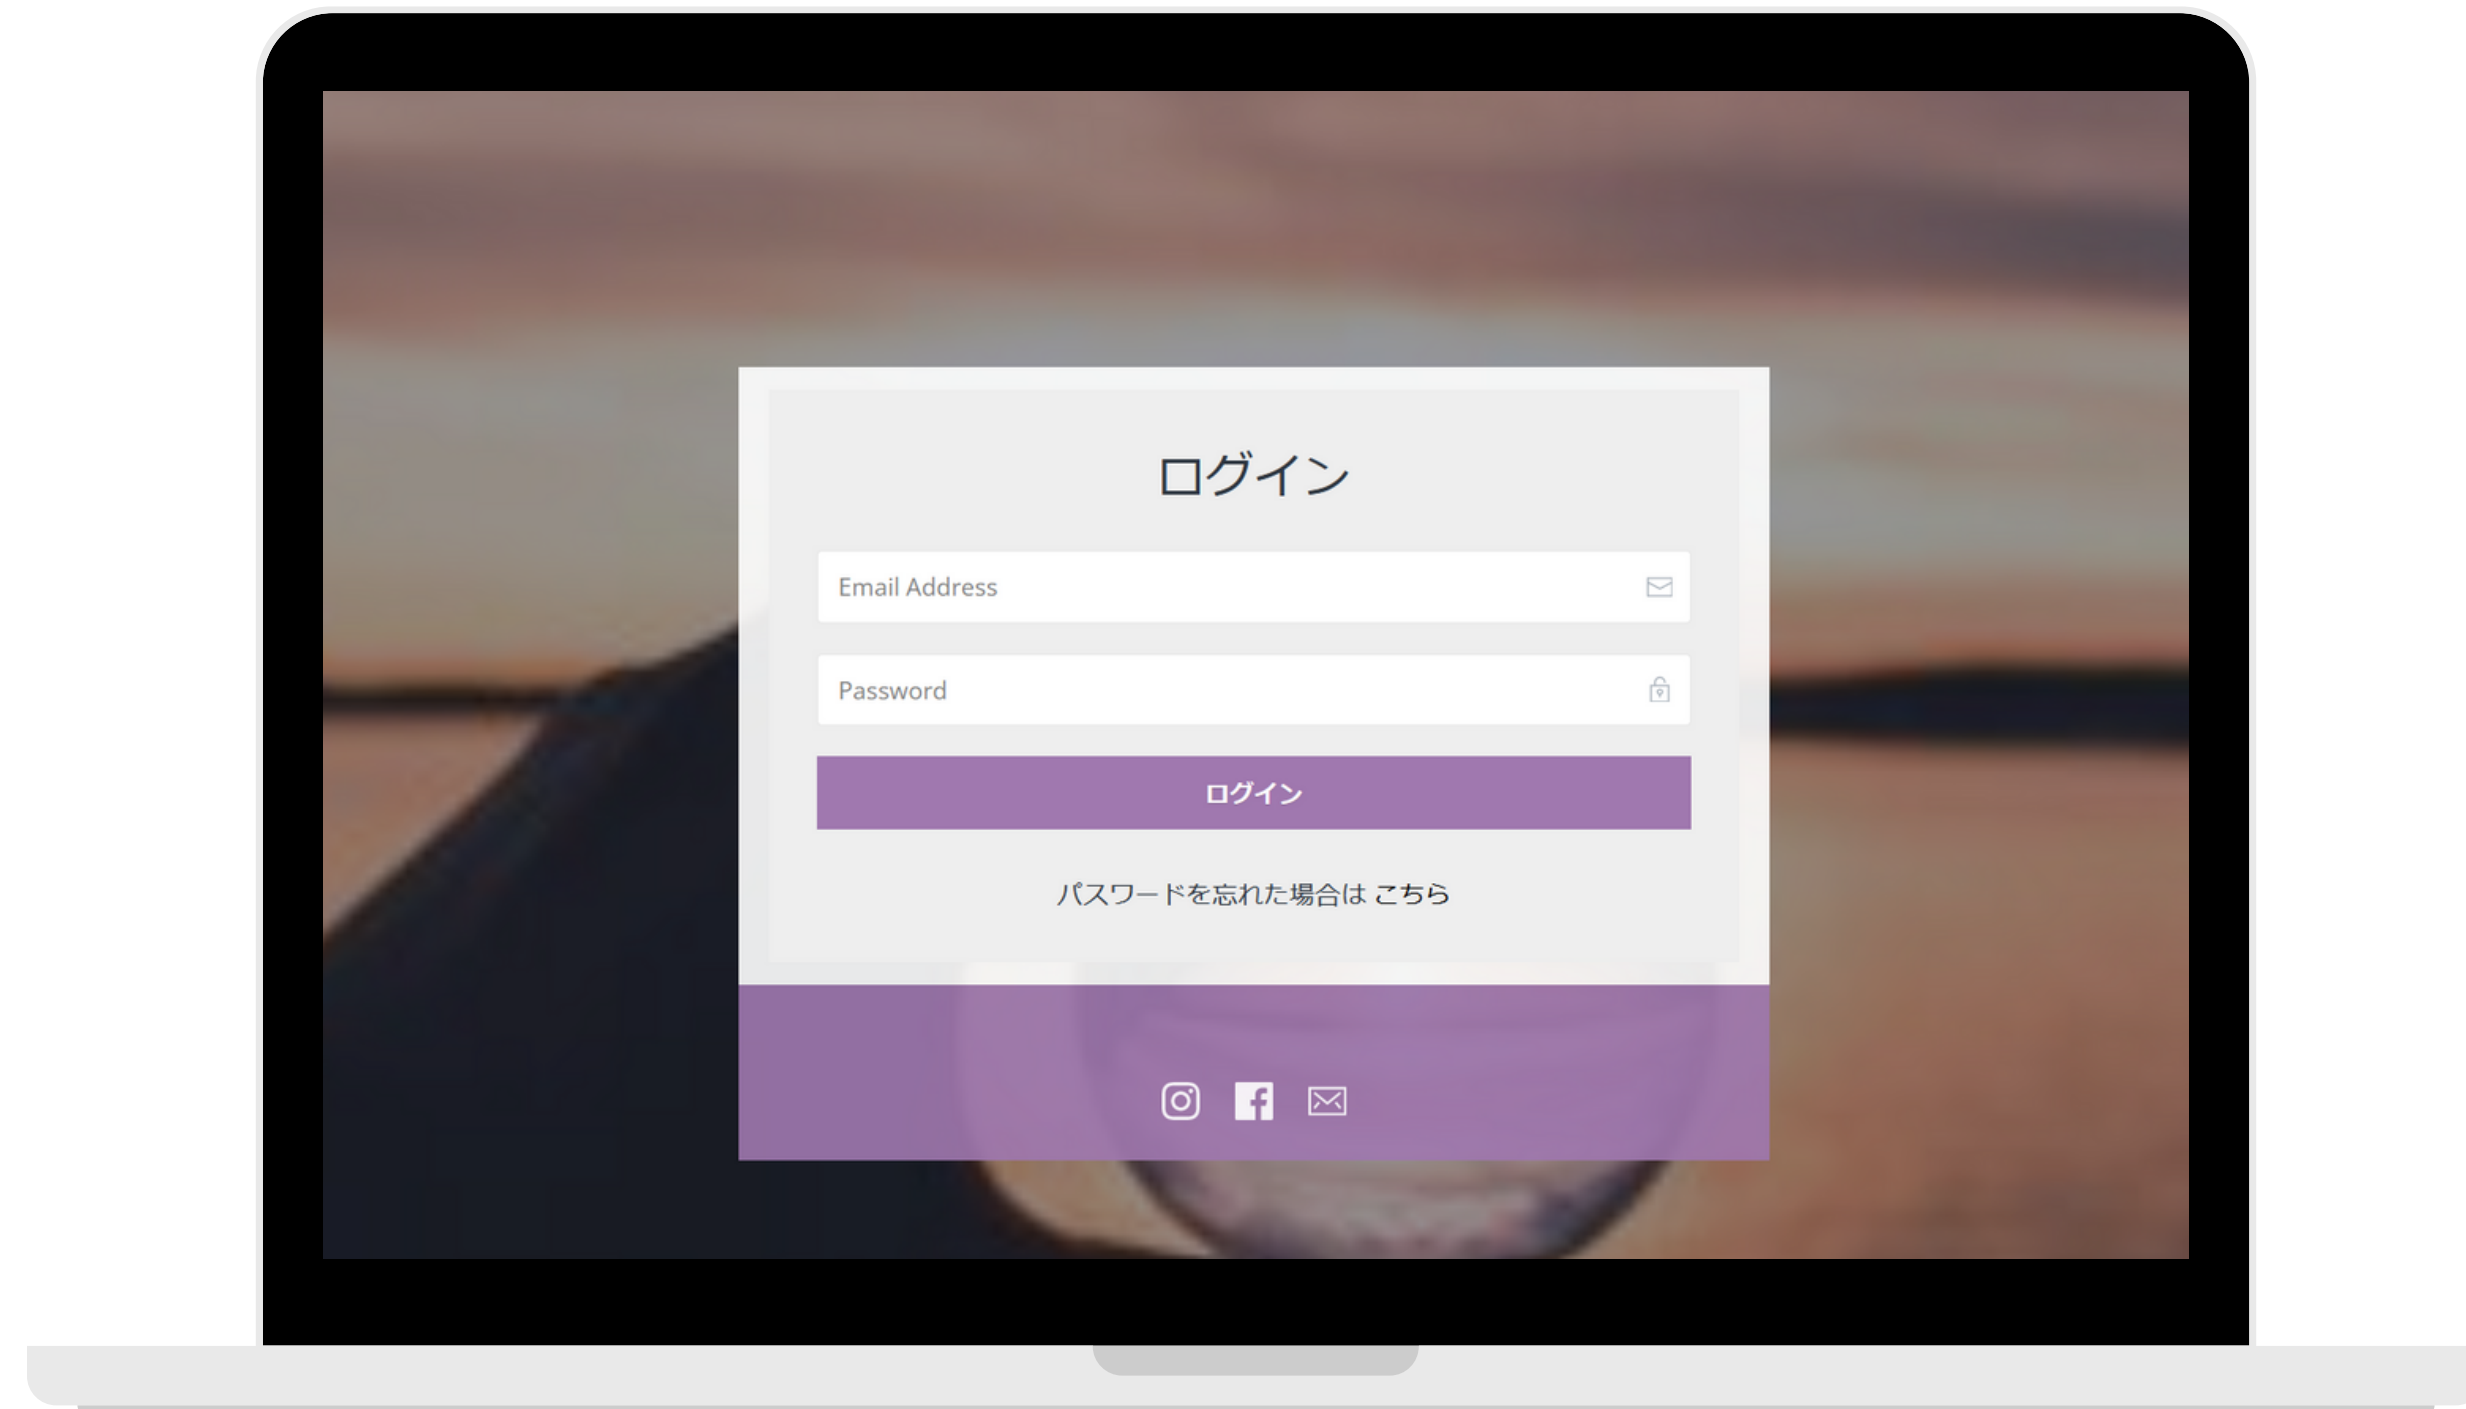

① ログイン情報のメールに記載されているURLからログイン

- ご登録いただいたメールアドレス
- メールでお知らせしたパスワード
  を入力してください